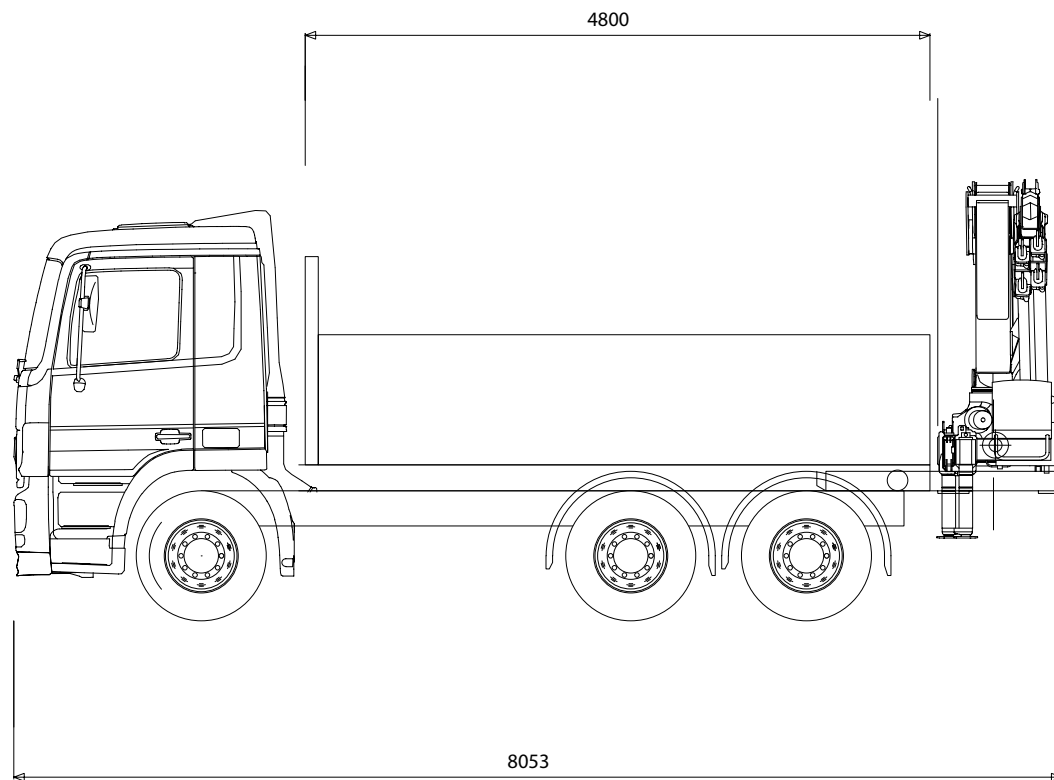

LKW 3 Achser Kipper mit Heckkran XS 166

Unbeladen	= 11810 kg
Beladen	= 26000 kg
Nutzlast	= 14190 kg