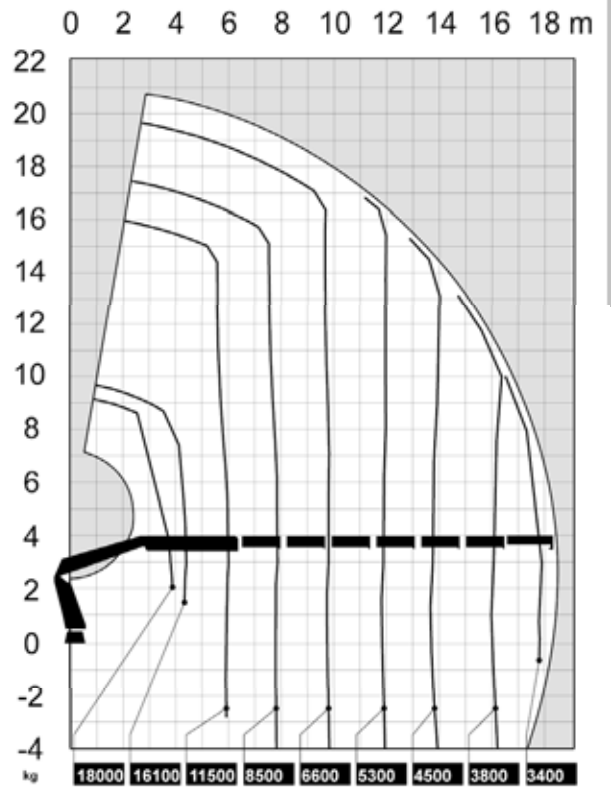

Belastungsdiagramm

mit Funkfernsteuerung

The HIAB XS range

Load diagram

mit Funkfernsteuerung

The HIAB XS range